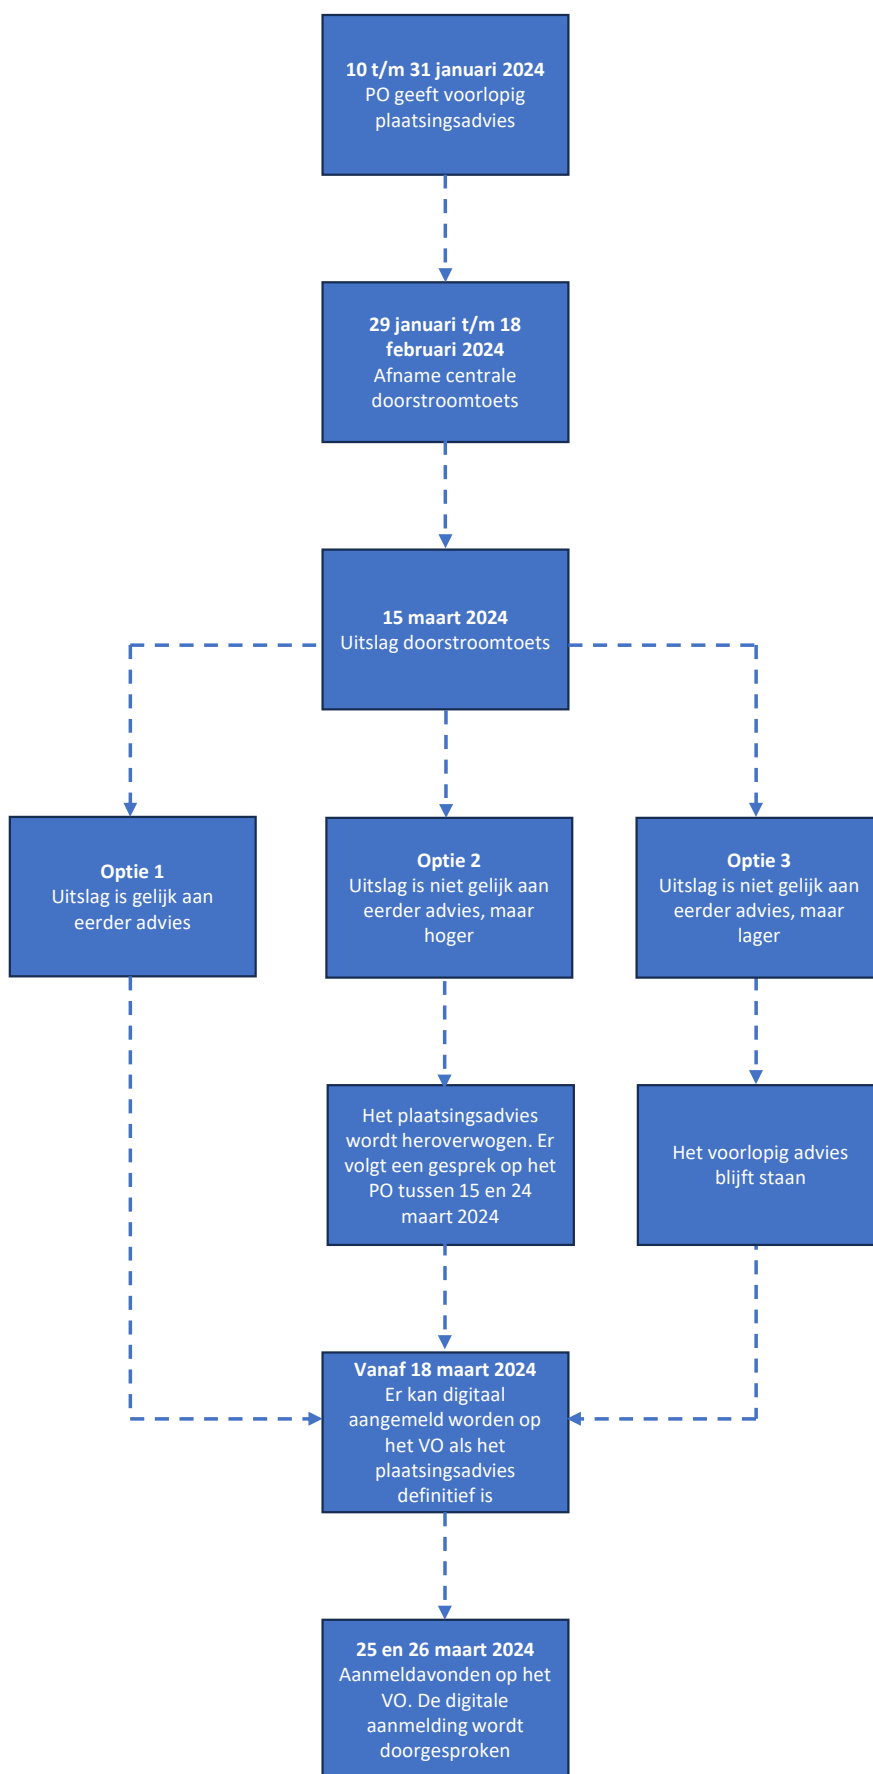

Doorstroomschema

Uitzondering:

Leerling met schooladvies pro
Toetsadvies: pro/vmbo bb
Geen bijstelling → schooladvies blijft pro
(sectorraad praktijkonderwijs)